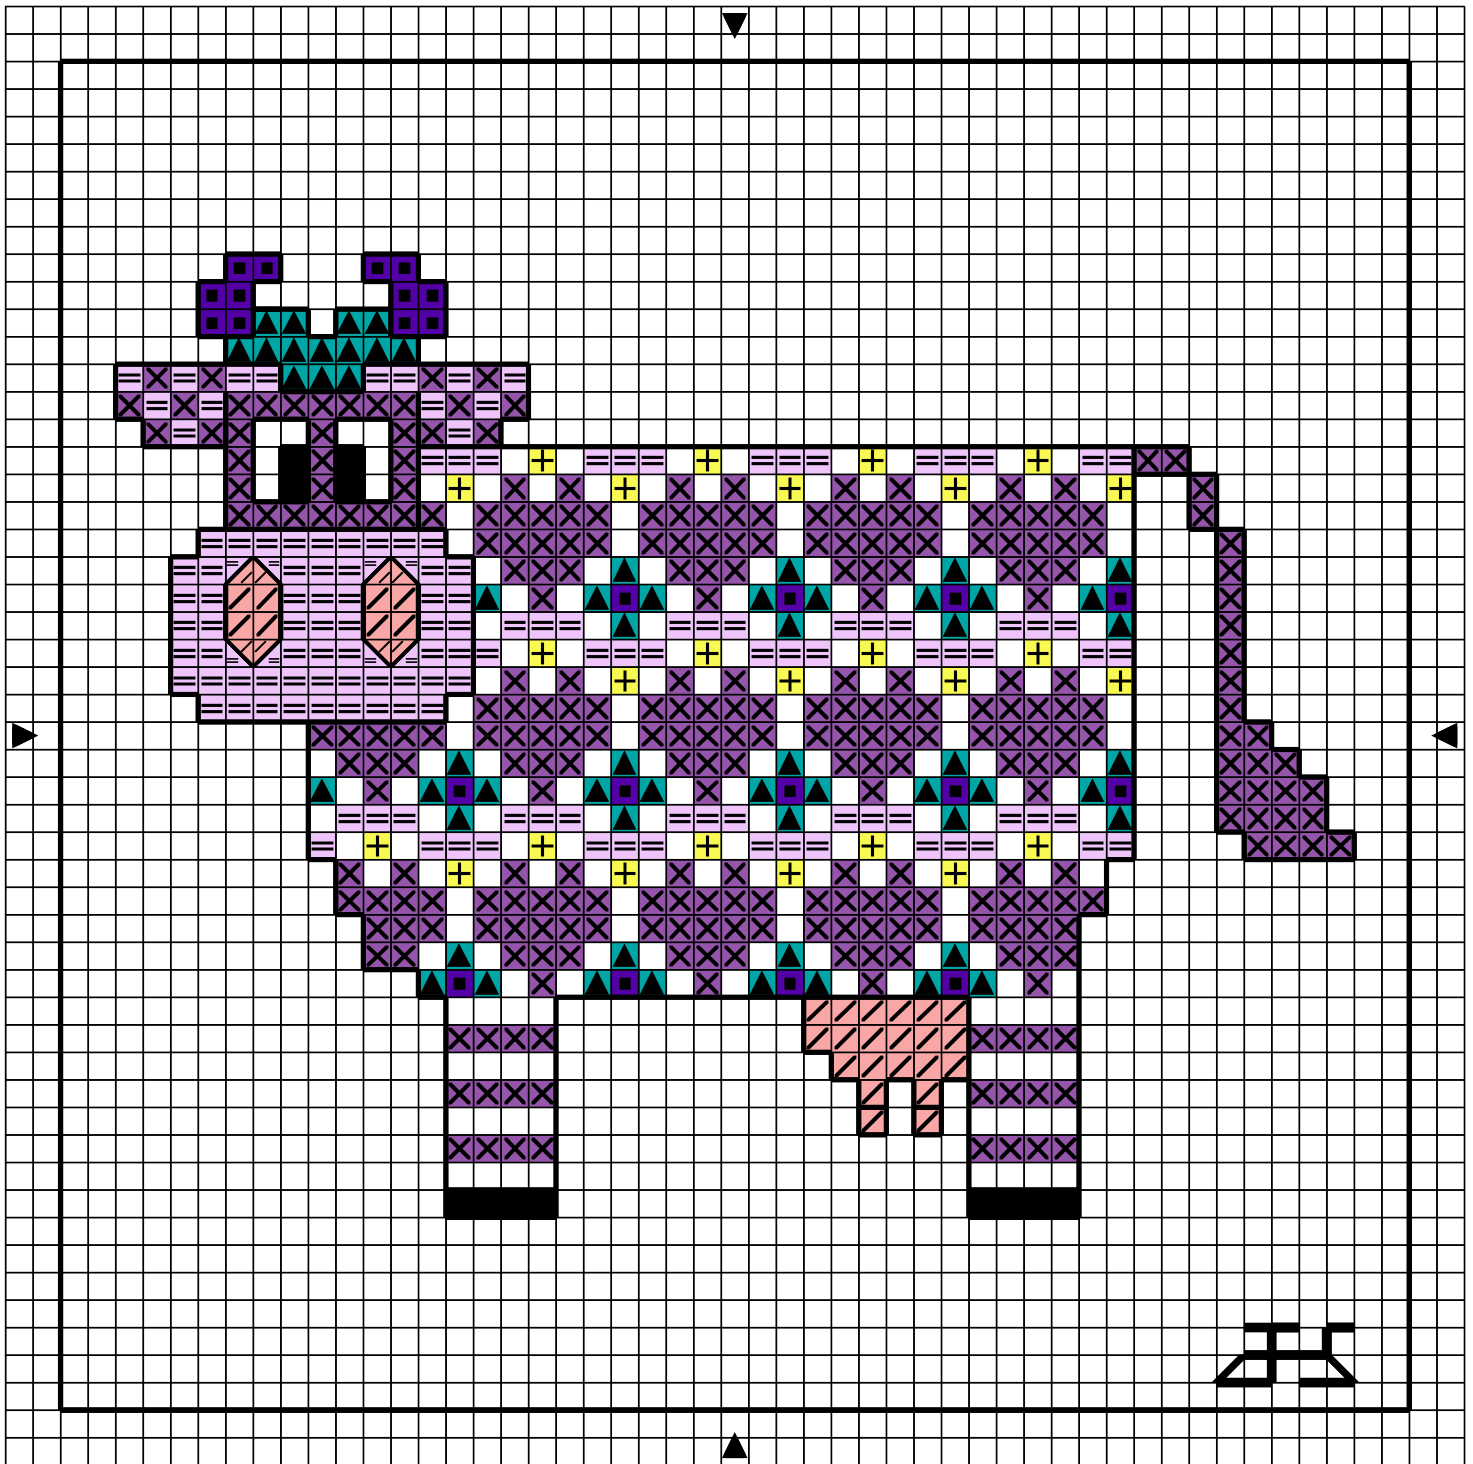

■	Noir	DMC 310
X	Lavande tr fc	208
=	Lavande cl	211
/	Vieux rose	3779
+	Jaune cl	445
▲	Turquoise fc	598
■	Bleu-violet fc	333

Points arrière
 ————Noir 310

Dessiné par: Jocelyne S.

Copyright <http://silepointcompte.free.fr/>

	Noir	DMC 310
	Lavande tr fc	208
	Lavande cl	211
	Vieux rose	3779
	Jaune cl	445
	Turquoise fc	598
	Bleu-violet fc	333

Points arrière — Noir 310

Dessiné par: Jocelyne S.

Copyright <http://silepointcompte.free.fr/>